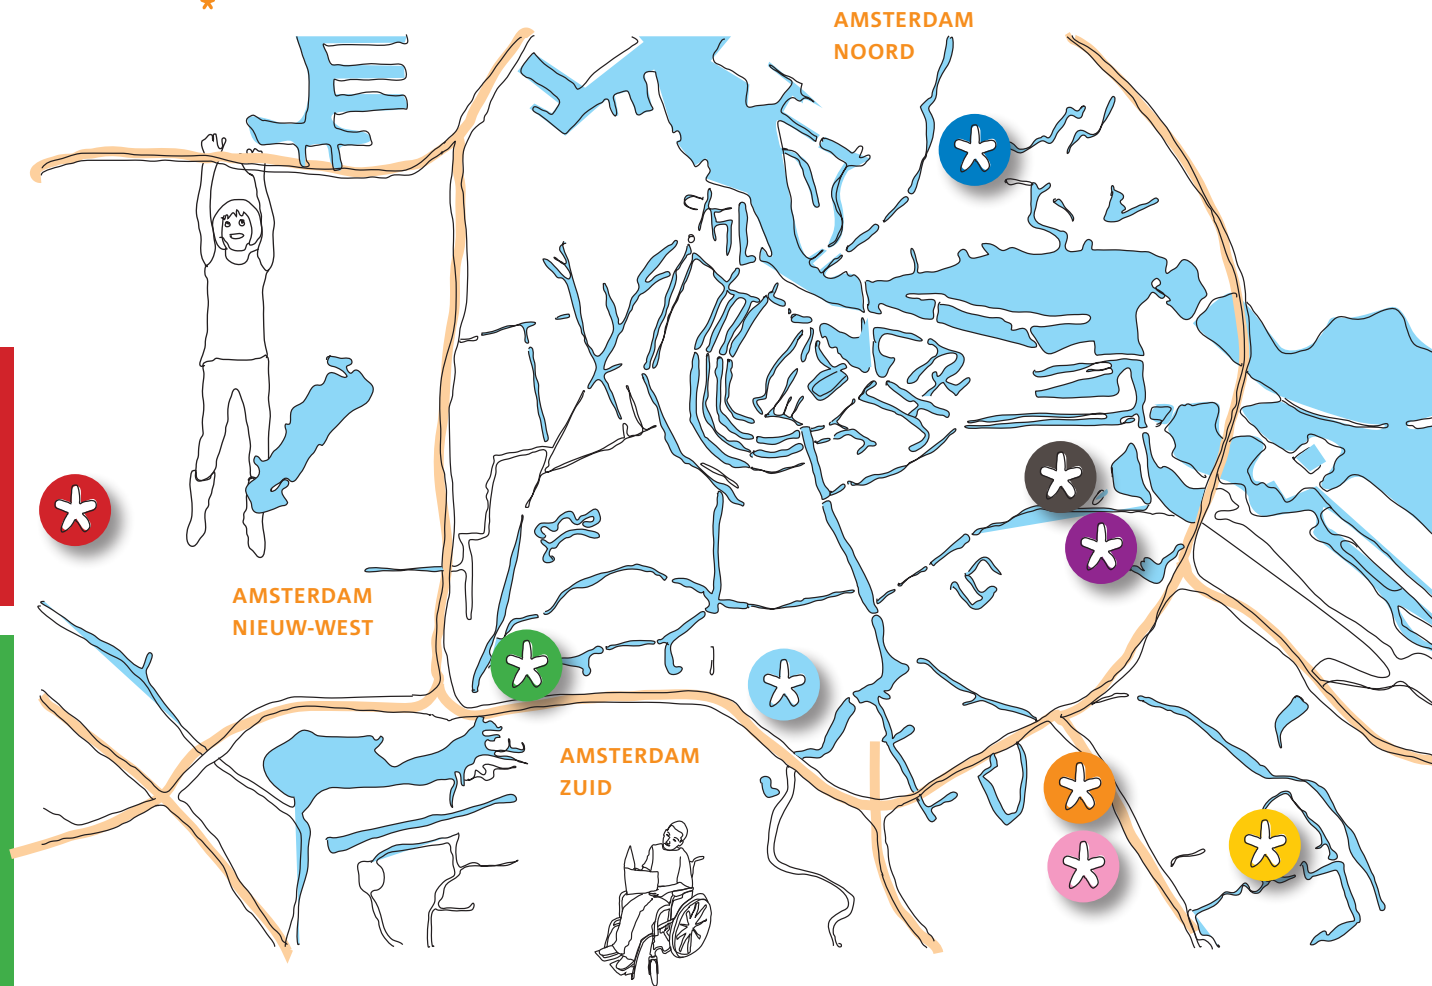

Orion

op de kaart

Mr. de Jonghschool

speciaal onderwijs, zorg en opvoeding aan kinderen van 4 t/m 12 jaar met ernstige gedragsproblemen en/of psychiatrische stoornissen.

Van Detschool

speciaal onderwijs en begeleiding aan leerlingen van 4 t/m 12 jaar, met psychiatrische en/of gedragsproblemen. Het merendeel van de leerlingen is gediagnosticeerd met een stoornis in het autismespectrum.

Orion College Zuid

voortgezet speciaal onderwijs voor leerlingen tussen de 12 en 20 jaar die vanwege een ondersteuningsbehoefte op het gebied van gedrag (nog) geen regulier onderwijs kunnen volgen.

Type onderwijs: Praktijkonderwijs en vmbo.

★ Gemeente
★ Amsterdam

Drostenburg

speciaal onderwijs voor kinderen met een lichamelijke- of een meervoudige handicap of een chronische ziekte van 4 t/m 20 jaar.

Voor alle leerlingen geldt dat er sprake is van een revalidatie hulpvraag en/of een chronische ziekte.

Orion College Drostenburg

voortgezet speciaal onderwijs voor langdurig zieke leerlingen, leerlingen met een lichamelijke beperking en/of een internaliserend gedragsprobleem in de leeftijd van 12 t/m 20 jaar.

Type onderwijs: Praktijkonderwijs, vmbo en havo.

Orion College Zuidoost

voortgezet speciaal onderwijs voor zeer moeilijk lerende kinderen (ZMLK) tussen de 12 en 20 jaar met gedragsproblematiek. Het onderwijs is praktijkgericht en bereidt de leerlingen voor op arbeid.

Sommige leerlingen stromen uit naar (arbeidsmatige) dagbesteding, anderen naar betaald of beschermt werk of vervolgonderwijs.

Orion College Noord

voortgezet speciaal onderwijs voor zeer moeilijk lerende kinderen (ZMLK) tussen de 12 en 20 jaar. Het onderwijs is gericht op zelfredzaamheid en bereidt de leerlingen voor op arbeid. Sommige leerlingen stromen uit naar (arbeidsmatige) dagbesteding, anderen naar betaald of beschermt werk of vervolgonderwijs.

Gerhardschool

speciaal onderwijs, zorg en opvoeding aan kinderen van 4 t/m 12 jaar met ernstige gedragsproblemen en/of psychiatrische stoornissen.

Van Koetsveldschool

speciaal onderwijs en begeleiding aan zeer moeilijk lerende kinderen en kinderen met een ernstige meervoudige beperking (niet motorisch) van 4 t/m 12 jaar.